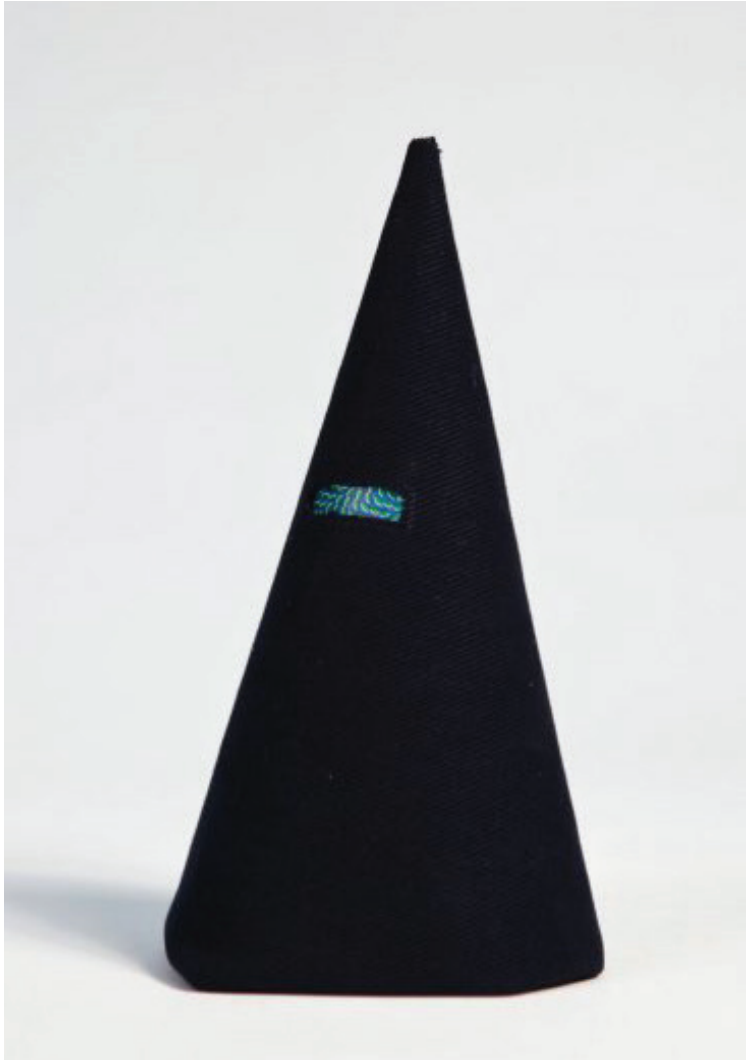


Oh Tannenbaum

Alle Jahre wieder,

auch eine Ausstellung in der Hochschule für Gestaltung Karlsruhe.

2008

Tannenbaum
Elektroschrott, Tannenbaumlichter, Heißkleber
40x40x60 cm

2010

Adam Cmiel - Tannenbaum
Hirschgeweih, Metallständer, Lichtschlauch (fehlt hier)
40x40x200 cm

Doktor Ypsilon - Spacerocket
Tannenbaumlichter, Metallständer, Blumenvase, Brotkorb, Lampenteil
80x80x80 cm

Ischbin Ergün
Pappe, Stoff
10x10x20 cm

Galaktolator - Spaceglocke Zinnowitz
Metall
20x20x30 cm

Lord Ivan Mcbuttery - Herr Baron, die Kugel
Bastkugel, Ferrero Rocher
20x20x40 cm

Anonym - Absturzmantree
Rigips, Acryl, Gouache, Teer
25x25x40 cm

2013

Adam Cmiel - Seasonal Greetings from Cymru Wonderland
Metall
15x15x30 cm